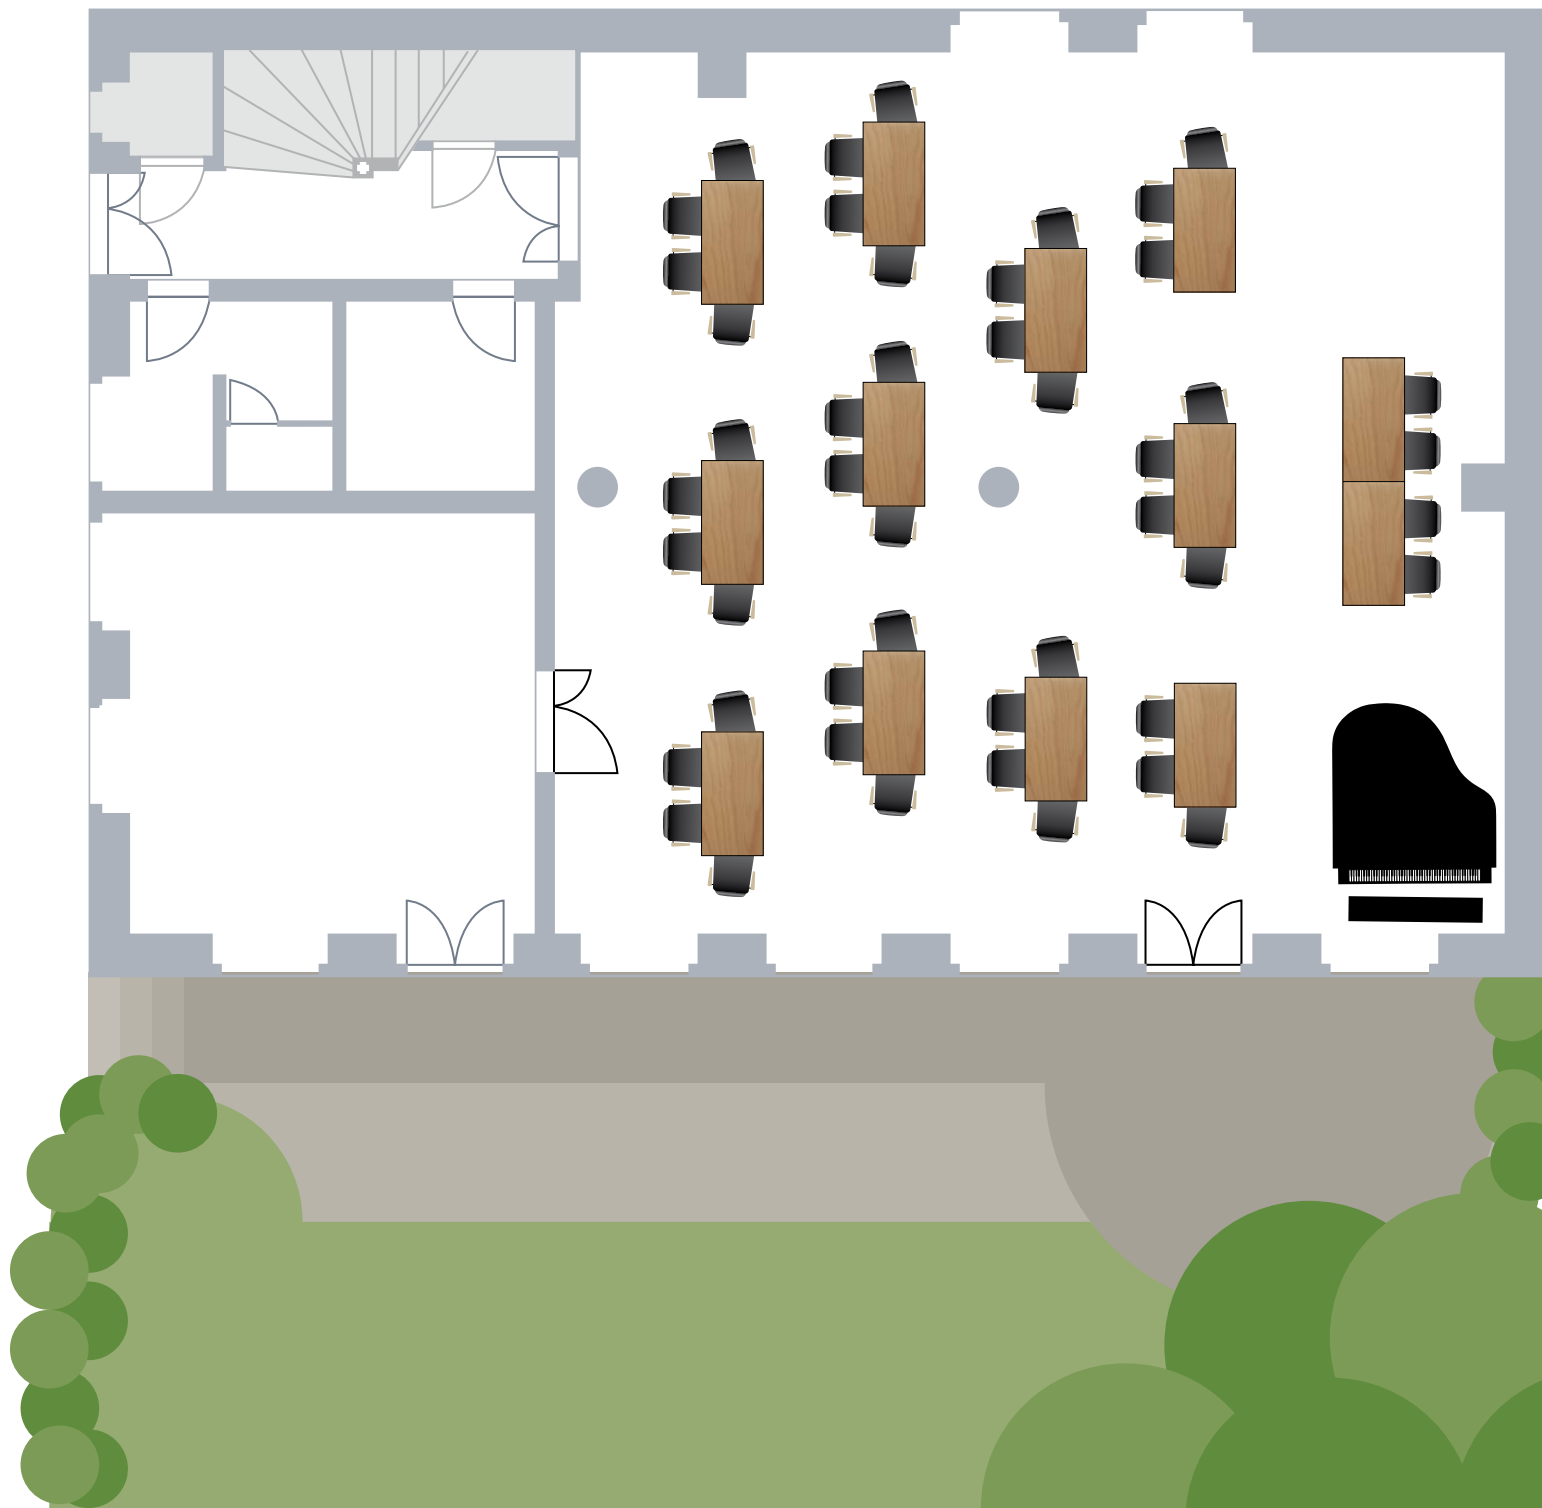

## Seminarbestuhlung

46 Plätze  
(max. 60??? Plätze möglich)

Inh. Kornelius Unckell

Kurt-Eisner-Str. 66 (Hinterhaus)  
04275 Leipzig

Tel. 0341 3069996  
Mobil 0176 22946449

mail@alte-schlosserei.de  
[www.alte-schlosserei.de](http://www.alte-schlosserei.de)