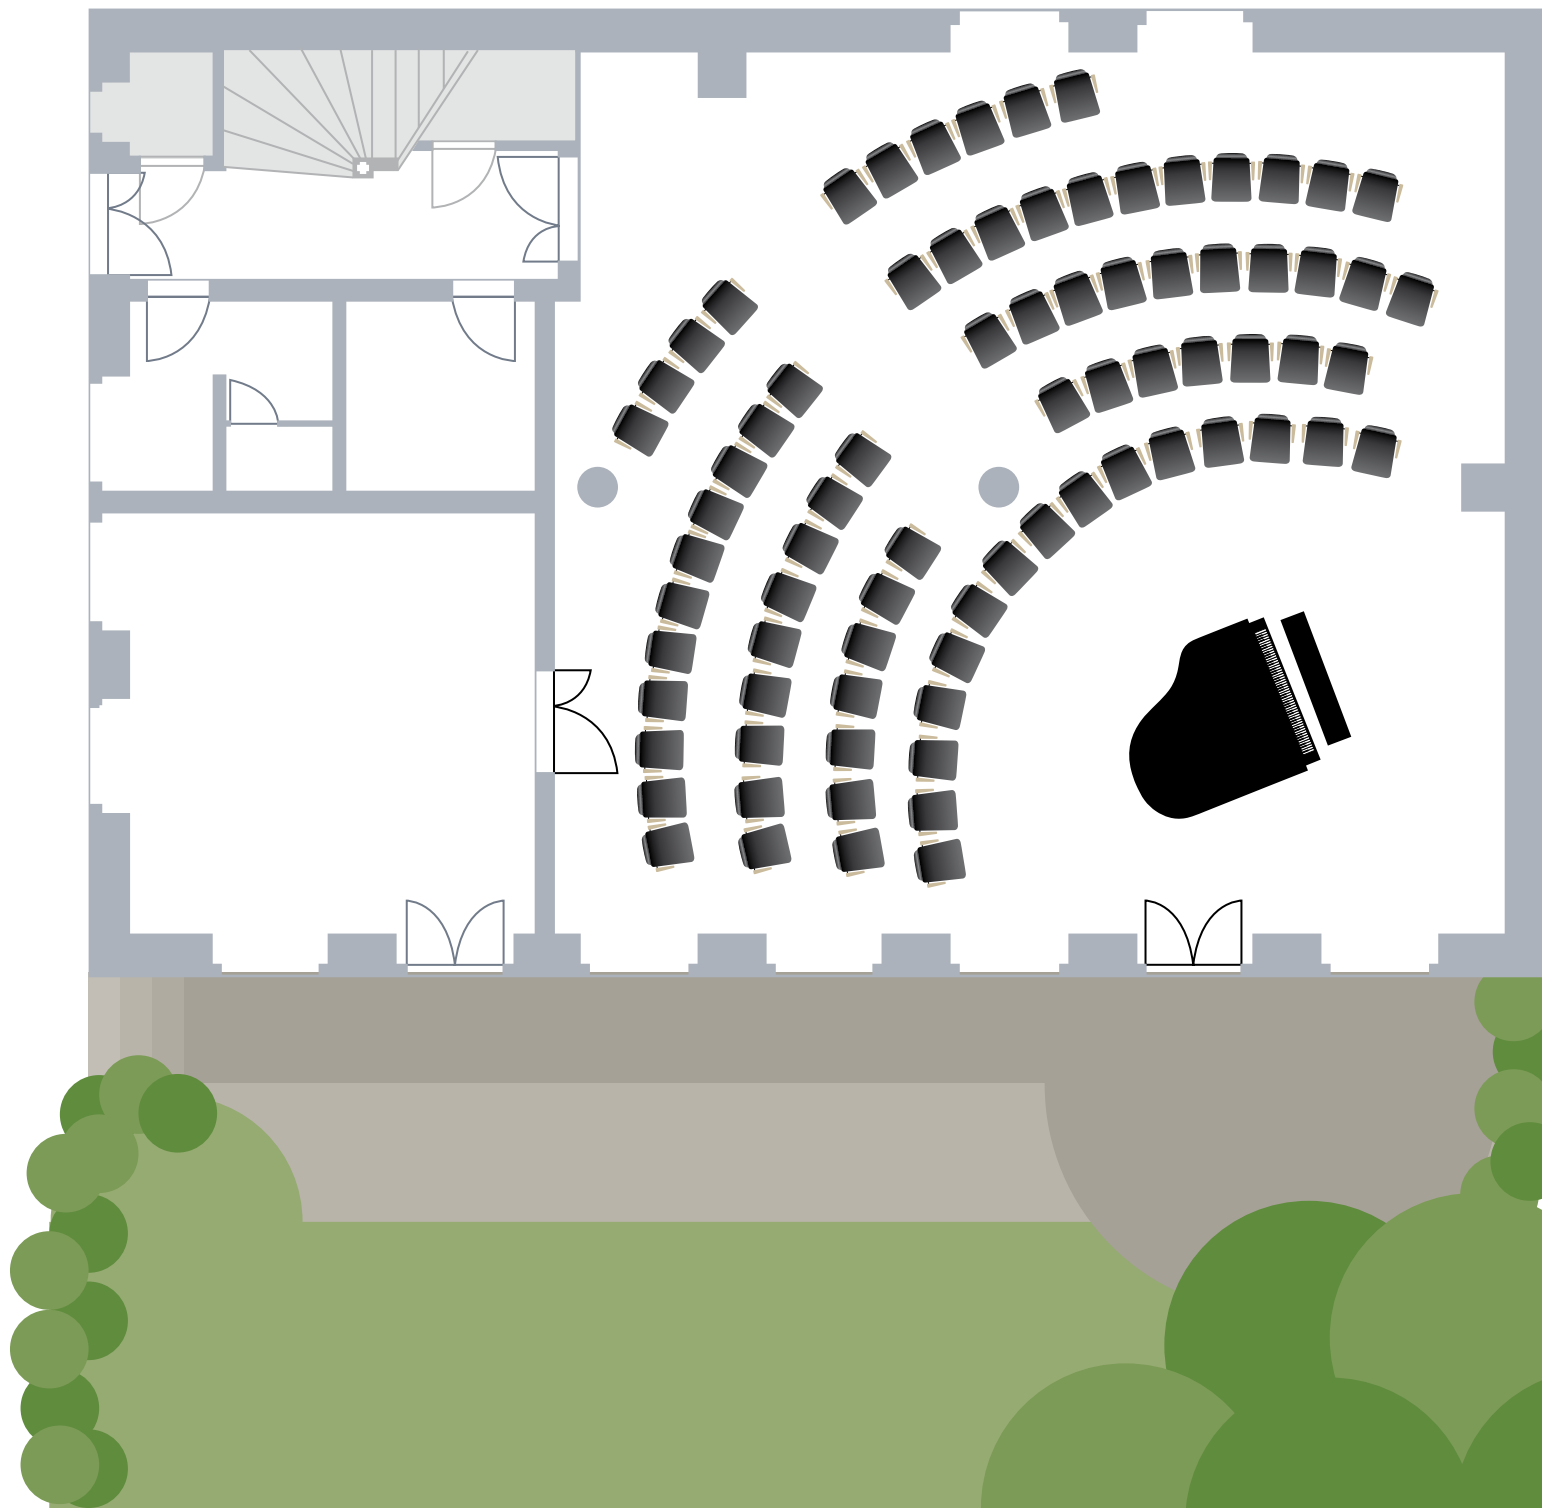

Alte Schlosserei  
EVENTLOCATION IN LEIPZIG