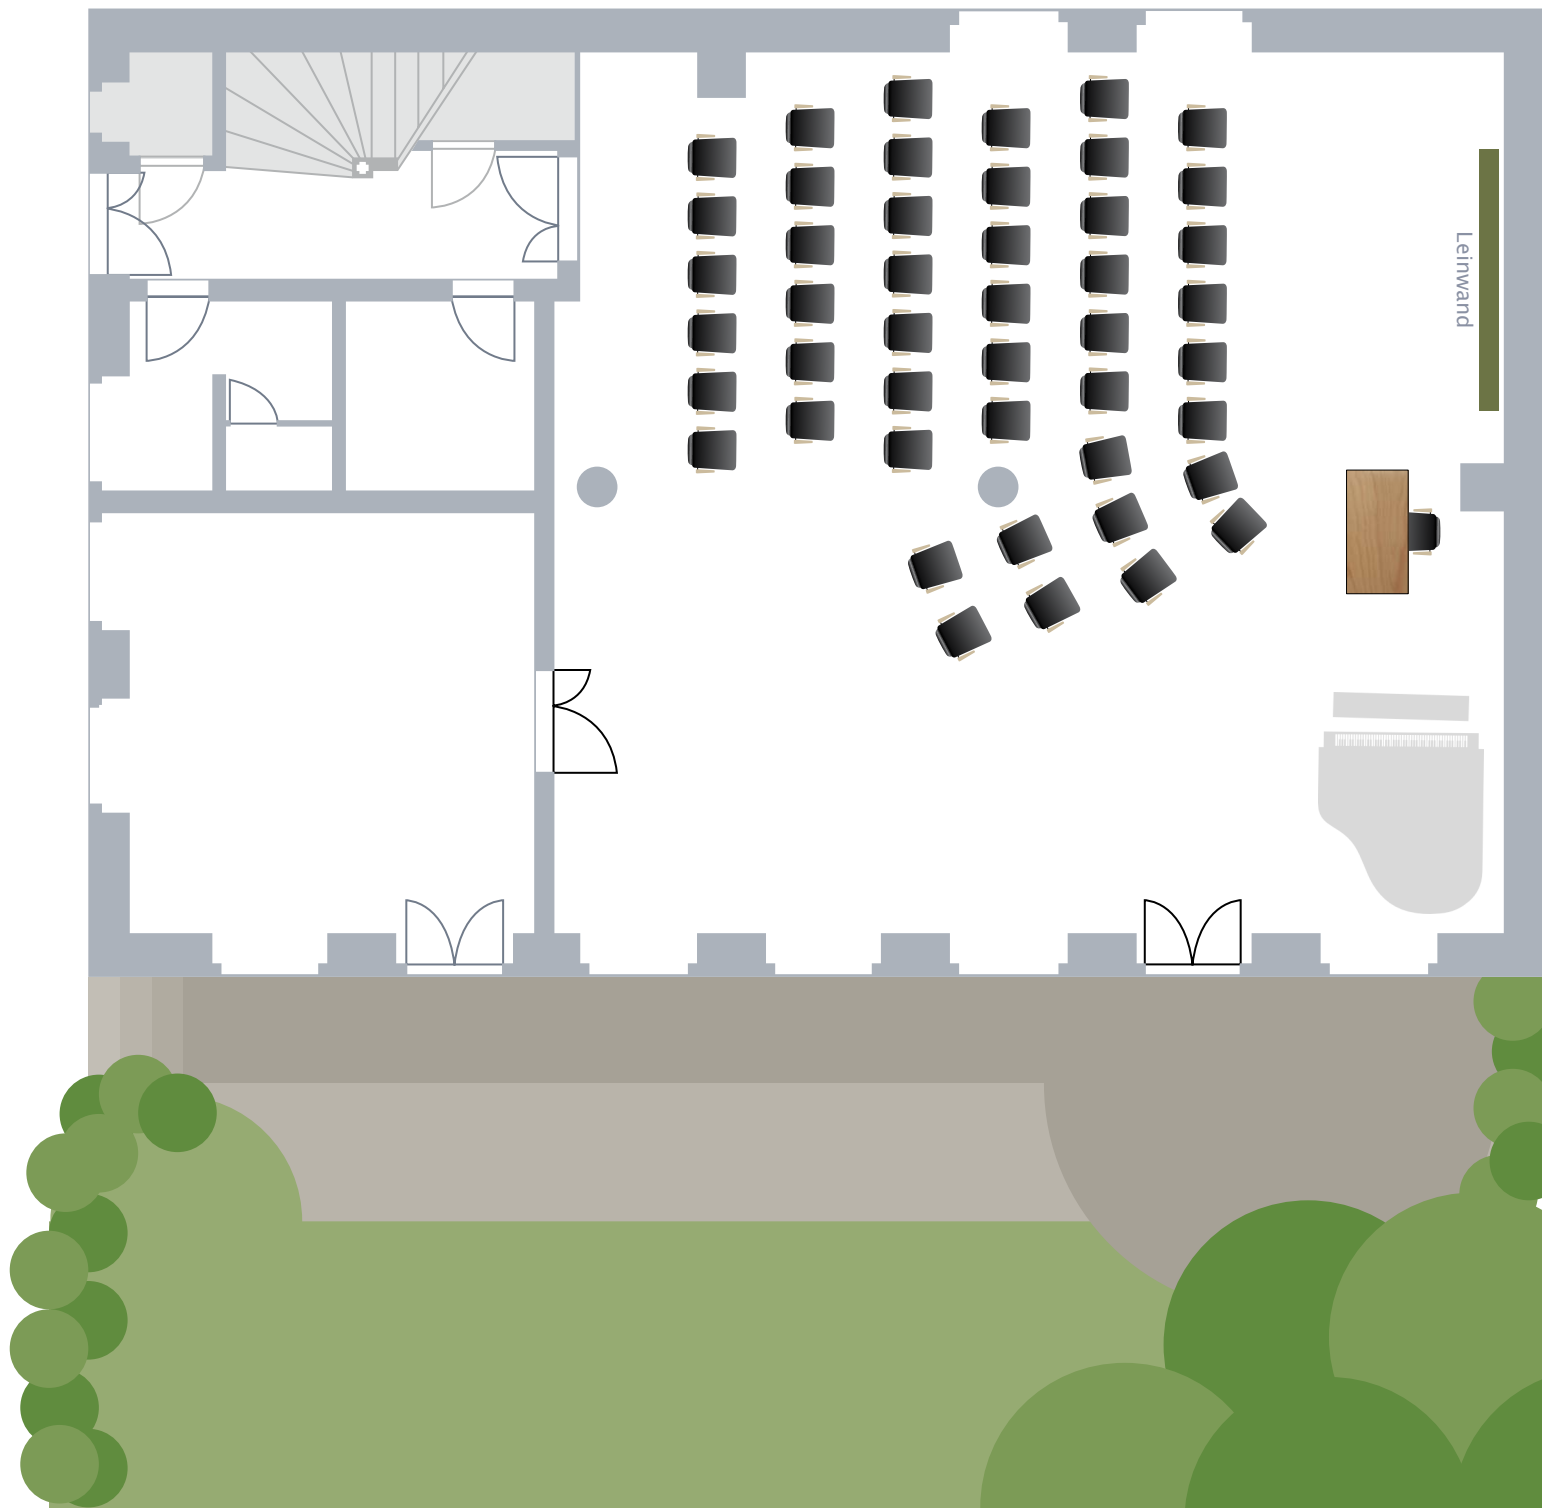

Alte Schlosserei
EVENTLOCATION IN LEIPZIG

Businessbestuhlung Workshop „Schule“

max. 32 Plätze

Inh. Kornelius Unckell

Kurt-Eisner-Str.66 (Hinterhaus)
04275 Leipzig

Tel.0341 3069996
Mobil0176 22946449

mail@alte-schlosserei.de
www.alte-schlosserei.de

Alte Schlosserei
EVENTLOCATION IN LEIPZIG

Businessbestuhlung Tagung „Stern“

max. 70 Plätze

Inh. Kornelius Unckell

Kurt-Eisner-Str.66 (Hinterhaus)
04275 Leipzig

Tel.0341 3069996
Mobil0176 22946449

mail@alte-schlosserei.de
www.alte-schlosserei.de