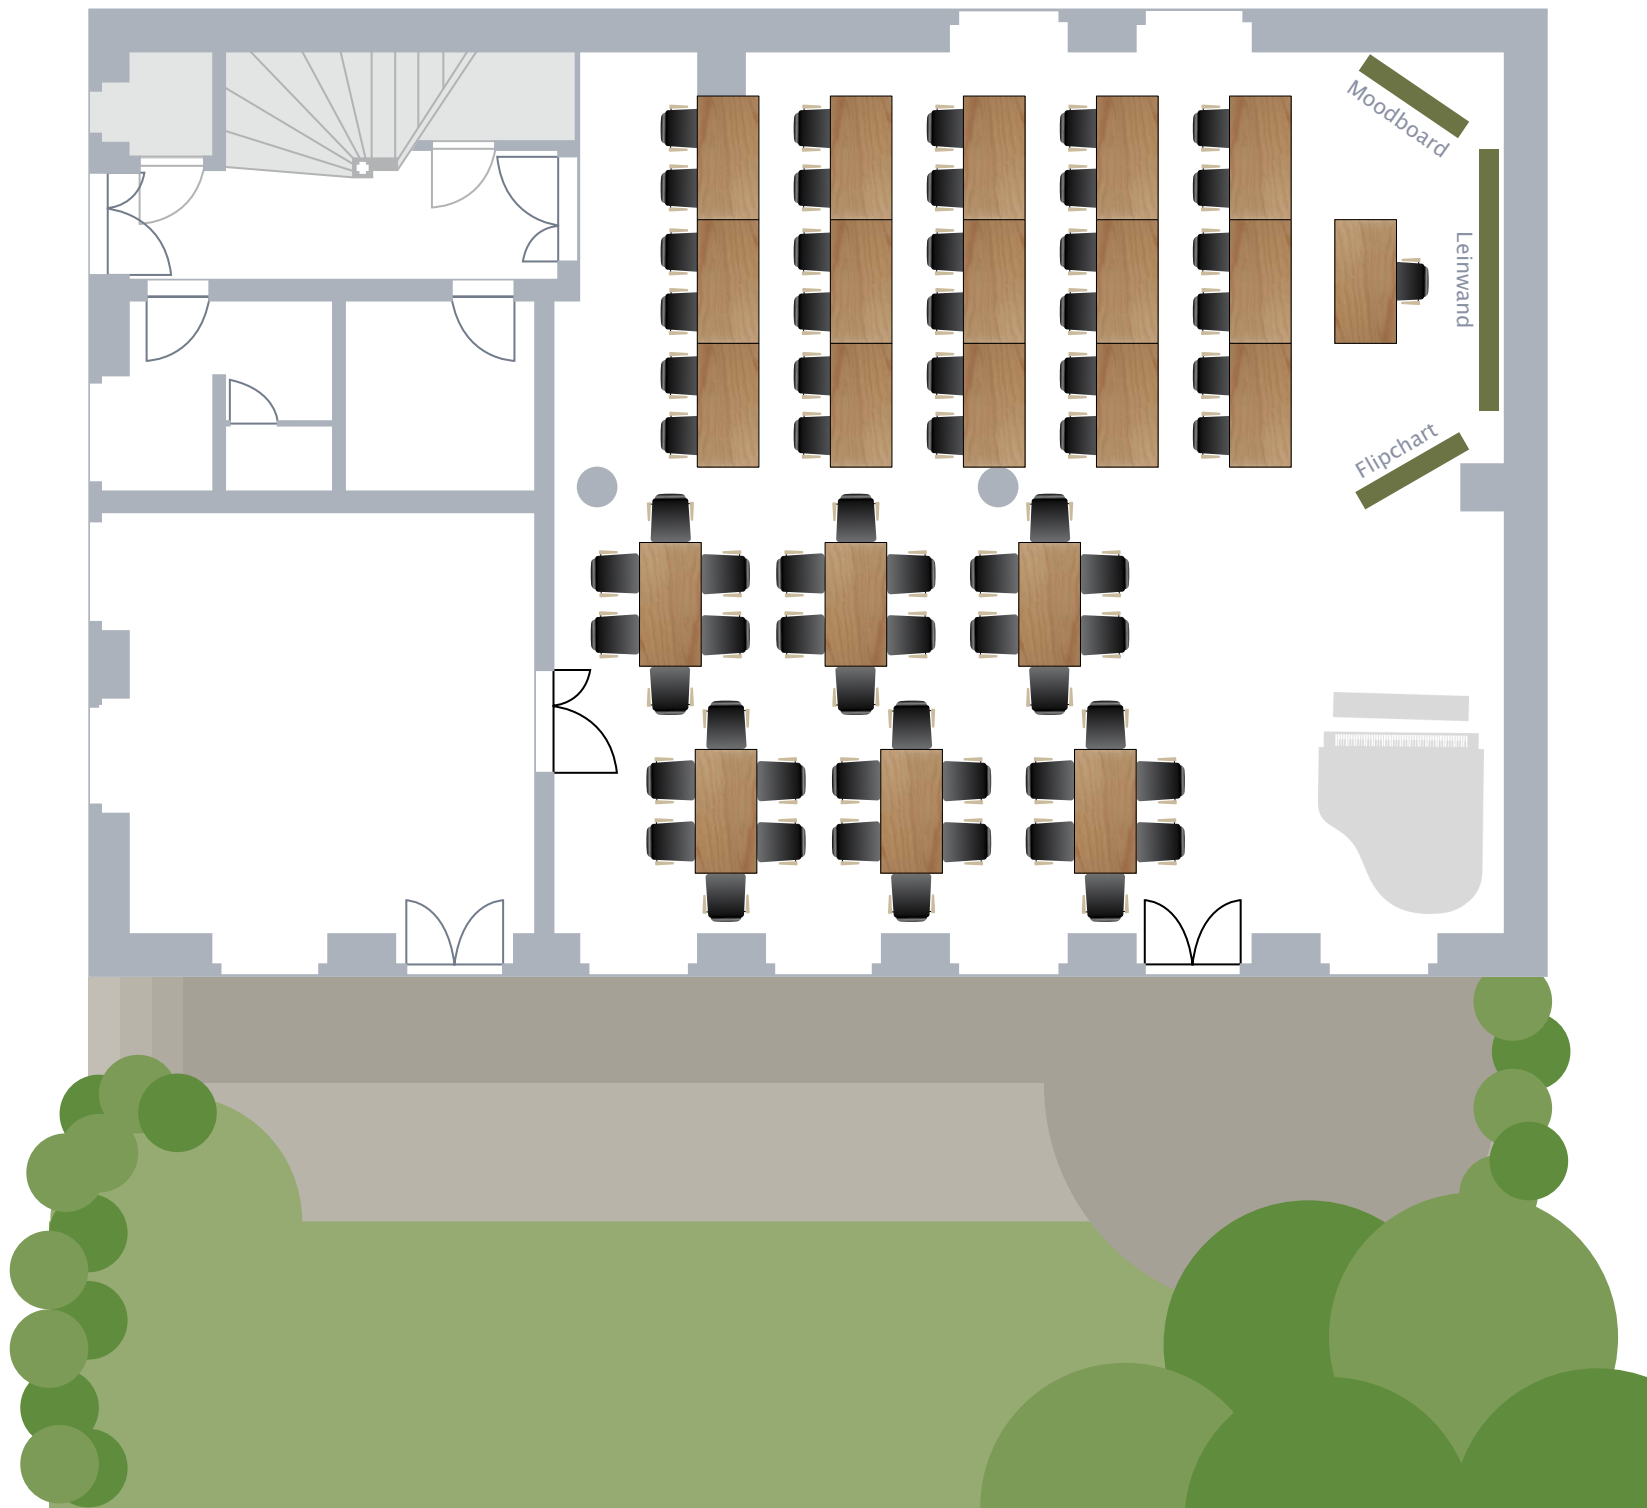

Alte Schlosserei
EVENTLOCATION IN LEIPZIG

Businessbestuhlung Workshop „Schule“

max. 32 Plätze

Inh. Kornelius Unckell

Kurt-Eisner-Str.66 (Hinterhaus)
04275 Leipzig

Tel.0341 3069996
Mobil0176 22946449

mail@alte-schlosserei.de
www.alte-schlosserei.de

Alte Schlosserei
EVENTLOCATION IN LEIPZIG

Businessbestuhlung Tagung „Stern“

max. 70 Plätze

Inh. Kornelius Unckell

Kurt-Eisner-Str.66 (Hinterhaus)
04275 Leipzig

Tel.0341 3069996
Mobil0176 22946449

mail@alte-schlosserei.de
www.alte-schlosserei.de