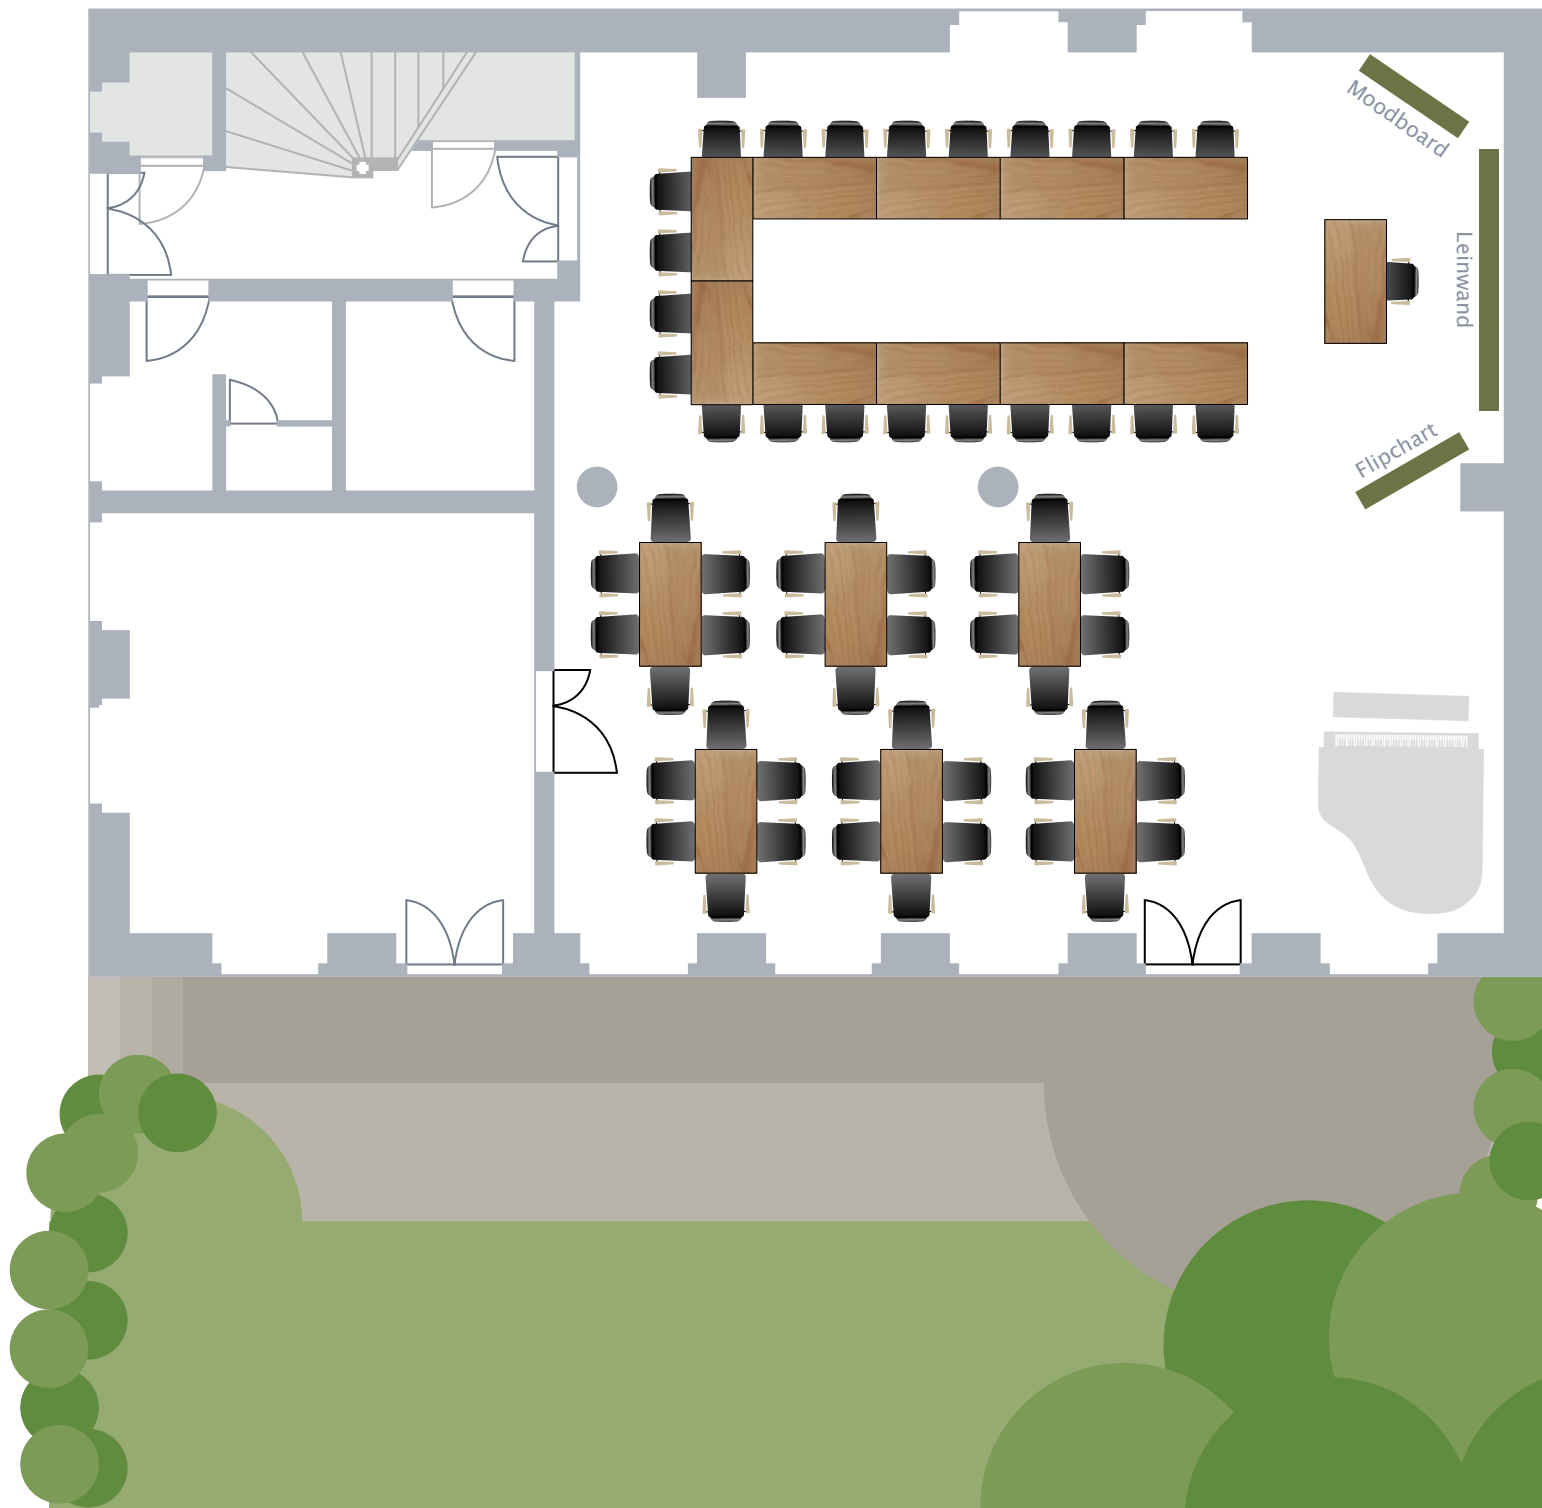

Alte Schlosserei
EVENTLOCATION IN LEIPZIG

Businessbestuhlung Workshop „U-Form“

max. 24 Plätze

Inh. Kornelius Unckell

Kurt-Eisner-Str.66 (Hinterhaus)
04275 Leipzig

Tel.0341 3069996
Mobil 0176 22946449

mail@alte-schlosserei.de
www.alte-schlosserei.de